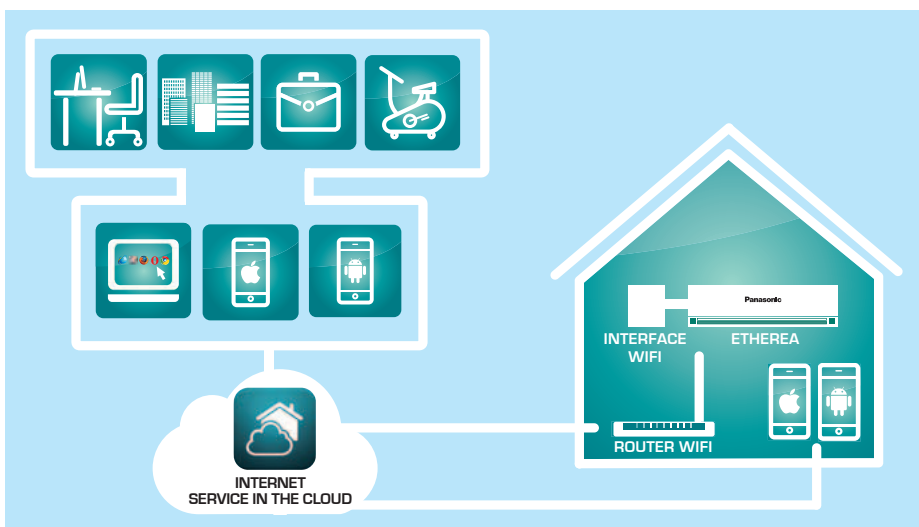

Ilmastointilaitteiden ja
lämpöpumppujen ohjaus-
ja valvontajärjestelmä

INTESISHOME

HALLITSE ILMASTOINTIA JA LÄMPÖPUMPPUA INTERNETIN KAUTTA

IntesisHome on älypuhelimella tai tietokoneella toimiva sovellus, jolla voit ohjata sisäilmastointilaitteita ja lämpöpumppuja silloinkin, kun et ole kotona. Järjestelmään kuuluu langatonta kauko-ohjainta hallitaan kätevästi internetin kautta.

LÄHIENERGIAA
KAUKOMARKKINAT OY

HELPPO JA JOHDONMUKAINEN

IntesisHome tarjoaa helpon ja johdonmukaisen tavan ohjata kotisi ilmastointia ja lämpöpumppua älypuhelimella, tabletilla tai muun tietokoneen välityksellä mistä tahansa ja koska tahansa - töissä, ulkona, harrastuksissa, tai vaikka omassa nojatuolissasi. Pilvipalveluja hyödyntävä IntesisHome toimii myös Android- ja iOS-laitteissa.

Järjestelmä on suunniteltu mahdollisimman helppokäyttöiseksi. Käyt-

töilyttymä on selkeä, eikä sen käyttö juuri poikkea ilmastointilaitteen oman kaukosäätimen käytöstä.

IntesisHomen asennus tapahtuu valtuutetun asentajan toimesta. Laite kytkeytyy suoraan ilmastointilaitteeseen ja järjestää yhteyden IntesisHome-sovellukseen. IntesisHome toimii Panasonic ilma- ja ilma-vesilämpöpumppujen kanssa, joissa KNX-liitäntämahdollisuus.

INTESISHOMEN PERUSTOIMINNOT:

- Ilmastoinnin perussäädöt
 - Päälle-/ pois-painike
 - Lämmitys-, jäähdytys- ja kuivaustila sekä automaattinen käyttötila
 - Puhaltimen nopeussäätö
 - Puhaltimen säleikon suuntaus
 - Ympäristön lämpötila
 - Tavoitelämpötila
- Monikielinen käyttöliittymä
- Laitteohjelmiston automaattipäivitykset