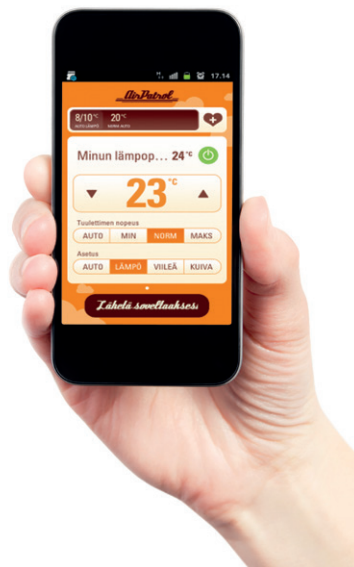

Ilmalämpöpumppuhajaimet

AIRPATROL – Nordic

NYT VOIT OHJATA KOTISI LÄMPÖPUMPPUA ÄLYPUHELIMEN AVULLA

AirPatrol toimii 2G/3G-matkapuhelinverkon välityksellä. Puhelimeen ladattava sovellus on selkeä ja helppokäyttöinen, ja sen avulla voit käyttää lämpöpumpun perustoimintoja aivan kuten pumpun omalla kaukosäätimellä. Airpatrol myös valvoo kohteen tilaa, ja saat varoituksen mm. sähkökatkoksesta tai alhaisesta lämpötilasta.

LÄHIENERGIAA
KAUKOMARKKINAT OY

AIRPATROL NORDIC

versio 1.10.

Pienikokoinen AirPatrol on helppo asentaa lämpöpumpun läheisyyteen.

AirPatrol on uutuuslaite, jonka avulla voit ohjata kodin tai kesäasunnon lämpöpumppua matkapuhelimella. Laitteen käyttöönotto on todella helppoa: aseta vain SIM-kortti AirPatroltiin, pistä pistotulppa seinään ja asenna laite lämpöpumpun lähelle.

Lämpöpumppua voit ohjata joko tekstiviestillä tai älypuhelimellesi ladattavalla ilmaisella sovelluksella. Kun lataat AirPatrol-sovelluksen ja annat perusasetukset niin puhelimesi ottaa yhteyden laitteeseen ja voit käyttää lämpöpumpun perustoimintoja. Voit käynnistää tai pysäyttää pumpun kokonaan, valita lämmityksen tai jäädytyksen, laskea tai nostaa huoneen lämpötilaa tai muuttaa puhaltimen

nopeutta. Sovellus on selkeä, eikä sen käyttö vaadi opettelua.

AirPatrol lisää myös turvallisuutta. Saat halutessasi matkapuhelimellesi tietoa esimerkiksi huoneen lämpötilasta ja puhallinnopeudesta. Ongelmatilanteissa AirPatrol hälyttää ja kertoo mm. sähkökatkoksista, mikäli huoneen lämpötila alittaa asettamasi minimirajan.